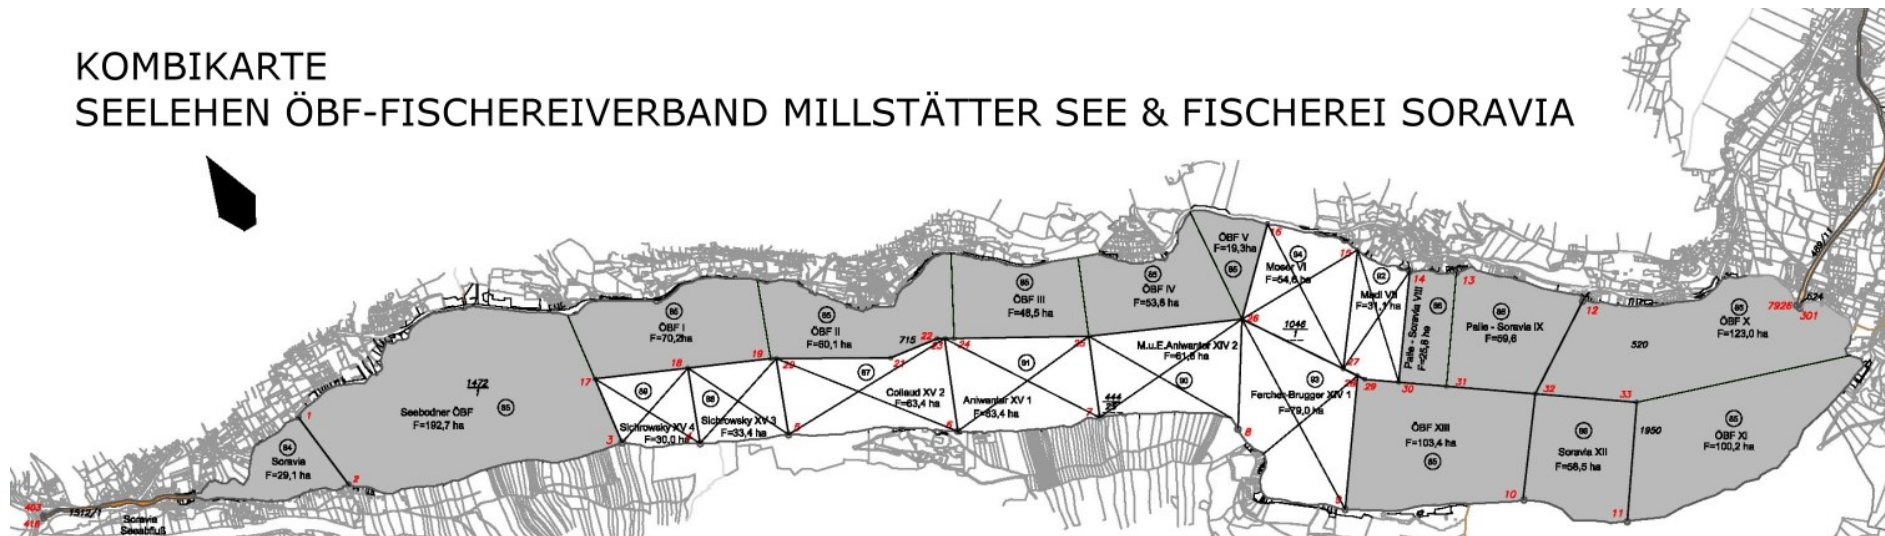

# KOMBIKARTE SEELEHEN ÖBF-FISCHEREIVERBAND MILLSTÄTTER SEE & FISCHEREI SORAVIA

## Kosten:

Jahreskarte mit Boot Erwachsener

**562 Euro**

Jahreskarte mit Boot Schüler, Studenten, Lehrlinge,

Präsenzdiener usw. mit gültigem Ausweis

**280 Euro**

Jahreskarte mit Boot Kind (Jahrgang 2010 und jünger)

## Gewässer:

alle Lehen Fischereiverband und alle Lehen Soravia (insgesamt 70% der Seefläche zum Befischen frei) – grau gekennzeichnet

## Richtlinien:

Es gelten die allgemeinen Bestimmungen des Kärntner Fischereigesetzes und der dazugehörigen Verordnungen, die Richtlinien des Fischereiverbandes Millstätter See und der Fischwasser Soravia. Zusätzlich ist zu beachten: **Das Schleppen in der Seebodner Bucht ist untersagt.** Erlaubt ist es erst ab der markierten Grenze Klingerpark (Tafel an der Anlegestelle Seenixe) und Bootshaus Heitzmann (Tafel am Steg) Richtung Osten.