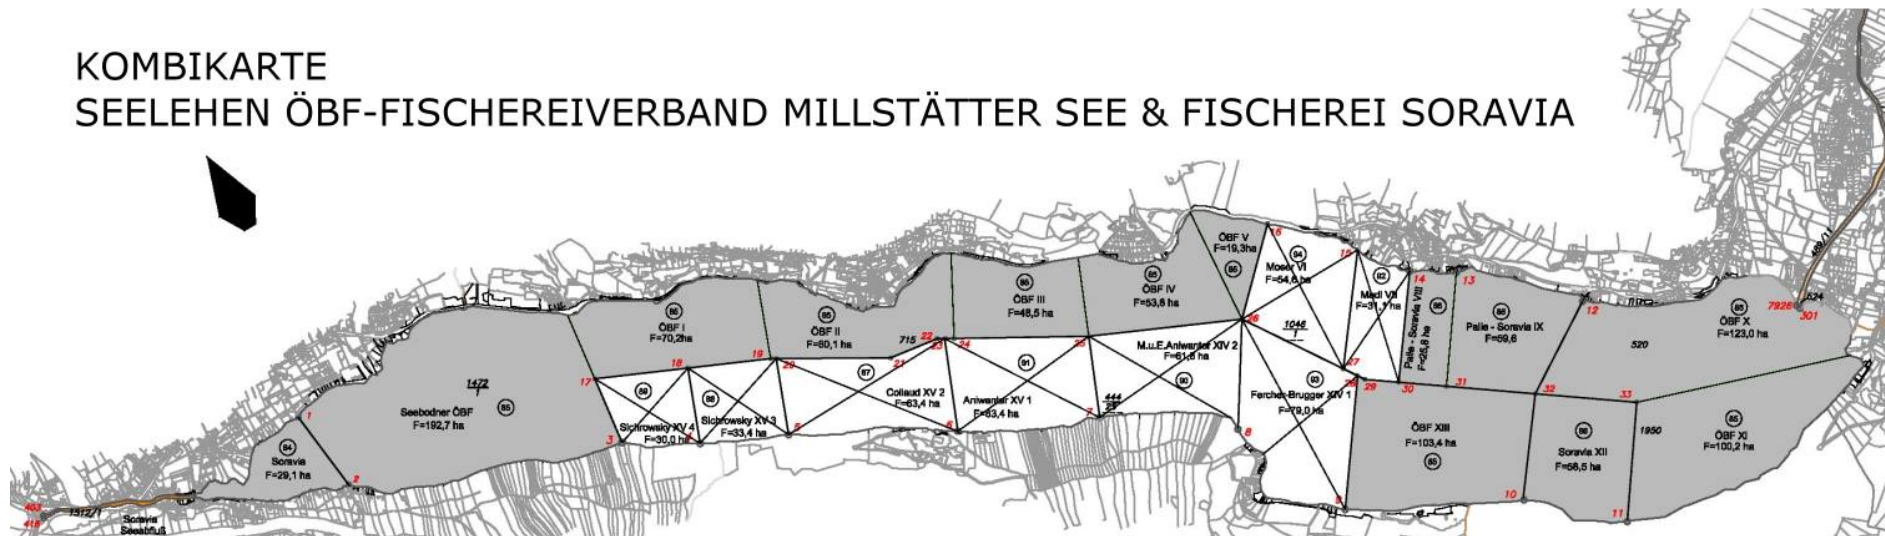

KOMBIKARTE SEELEHEN ÖBF-FISCHEREIVERBAND MILLSTÄTTER SEE & FISCHEREI SORAVIA

Kosten:

Jahreskarte mit Boot Erwachsener

496 Euro

Jahreskarte mit Boot Schüler, Studenten, Lehrlinge,

247 Euro

Präsenzdienner usw. mit gültigem Ausweis

151 Euro

Jahreskarte mit Boot Kind (Jahrgang 2007 und jünger)

14 Euro

Kaution

Gewässer:

alle Lehen Fischereiverband und alle Lehen Soravia (insgesamt 70% der Seefläche zum Befischen frei) – grau gekennzeichnet

Richtlinien:

Es gelten die allgemeinen Bestimmungen des Kärntner Fischereigesetzes und der dazugehörigen Verordnungen, die Richtlinien des Fischereiverbandes Millstätter See und der Fischwasser Soravia. Zusätzlich ist zu beachten: **Das Schleppen in der Seebodner Bucht ist untersagt.** Erlaubt ist es erst ab der markierten Grenze Klingerpark (Tafel an der Anlegestelle Seenixe) und Bootshaus Heitzmann (Tafel am Steg) Richtung Osten.

Ausgabestelle:

Alleinige Ausgabestelle für die „**Kombikarte 2022 Fischereiverband Millstätter See und Seelehen Soravia**“ ist das Tourismusbüro in der Gemeinde Seeboden am Millstätter See, Hauptplatz 1 (Frau Lisa Noisternig).